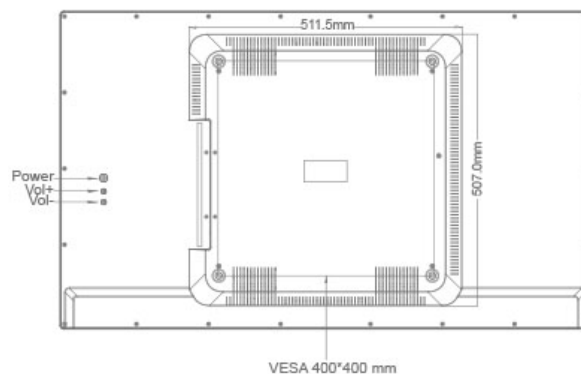

BRAUN DigiFrame 430

Hochwertiger Bilderrahmen für den POS Bereich, mit hochauflösendem IPS Display. Eingebaute Stereolautsprecher, HDMI Eingang, USB und SD Eingang, Kopfhörer/Audio Ausgang, AV Eingang. Vesa-Vorbereitung, Kensington Diebstahlschutz. Displaygröße 109,22 cm (43"), 16:9, zur Präsentation digitaler Fotos und Videos. Full HD (1920x1080p) kompatibel, Auto Start Funktion.

- Hoher Betrachtungswinkel durch 43" IPS Displaytechnologie
- 1920*1080p Auflösung bei 16:9 Bildformat
- Full HD Kompatibilität bei Foto- und Videodateien
- USB Eingang
- SD Kartenleser
- HDMI Eingang
- AV Eingang
- Stereo AV-Ausgang (3.5mm Klinke)
- Eingebaute Stereolautsprecher (3W X 2)
- IR Fernbedienung
- Auto-Start, Auto-play and Auto-loop programmierbar
- VESA-Vorbereitung

Art./EAN 21423 / 400056721423 6