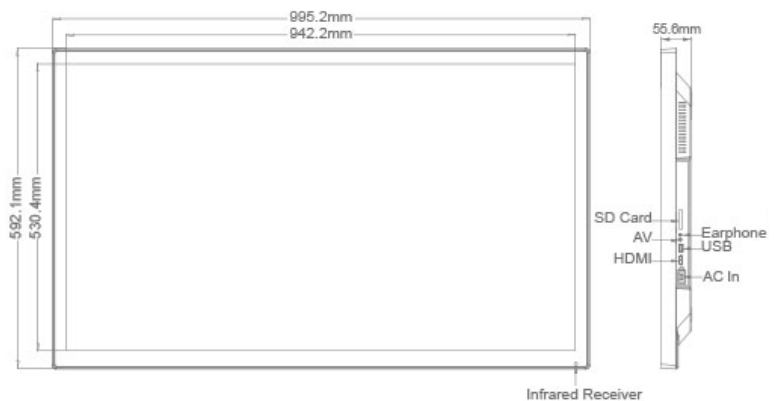

# BRAUN DigiFrame 430

**Hochwertiger Bilderrahmen für den POS Bereich, mit hochauflösendem IPS Display. Eingebaute Stereolautsprecher, HDMI Eingang, USB und SD Eingang, Kopfhörer/Audio Ausgang, AV Eingang. Vesa-Vorbereitung, Kensington Diebstahlschutz. Displaygröße 109,22 cm (43"), 16:9, zur Präsentation digitaler Fotos und Videos. Full HD (1920x1080p) kompatibel, Auto Start Funktion.**

- \* Hoher Betrachtungswinkel durch 43" IPS Displaytechnologie
- \* 1920\*1080p Auflösung bei 16:9 Bildformat
- \* Full HD Kompatibilität bei Foto- und Videodateien
- \* USB Eingang
- \* SD Kartenleser
- \* HDMI Eingang
- \* AV Eingang
- \* Stereo AV-Ausgang (3.5mm Klinke)
- \* Eingebaute Stereolautsprecher (3W X 2)
- \* IR Fernbedienung
- \* Auto-Start, Auto-play and Auto-loop programmierbar
- \* VESA-Vorbereitung