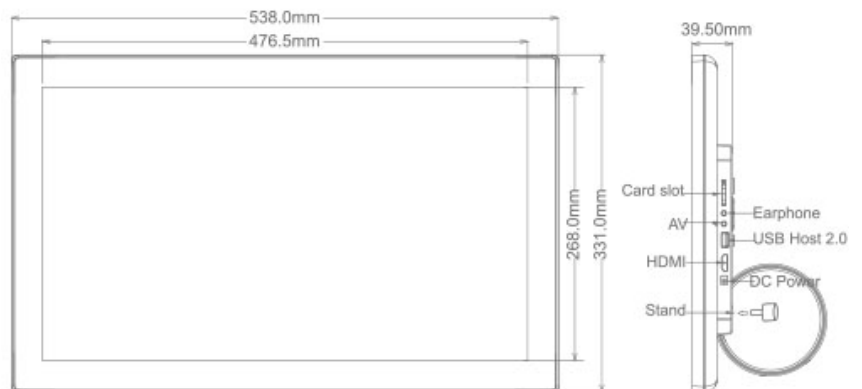

BRAUN DigiFrame 215

Hochwertiger Bilderrahmen für den POS Bereich, mit hochauflösendem IPS Display. Eingebaute Stereolautsprecher, HDMI Eingang, USB und SD Eingang, Kopfhörer/Audio Ausgang, AV Eingang. Vesa-Vorbereitung, Kensington Diebstahlschutz. Displaygröße 54,61cm (21.5"), 16:9, zur Präsentation digitaler Fotos und Videos. Full HD (1920x1080p) kompatibel, Auto Start Funktion.

- * Hoher Betrachtungswinkel durch 21.5" IPS Displaytechnologie
- * 1920*1080p Auflösung bei 16:9 Bildformat
- * Full HD Kompatibilität bei Foto- und Videodateien
- * USB Eingang
- * SD Kartenleser
- * HDMI Eingang
- * AV Eingang
- * Stereo AV-Ausgang (3.5mm Klinke)
- * Eingebaute Stereolautsprecher (3W X 2)
- * IR Fernbedienung
- * Auto-Start, Auto-play and Auto-loop programmierbar
- * VESA-Vorbereitung