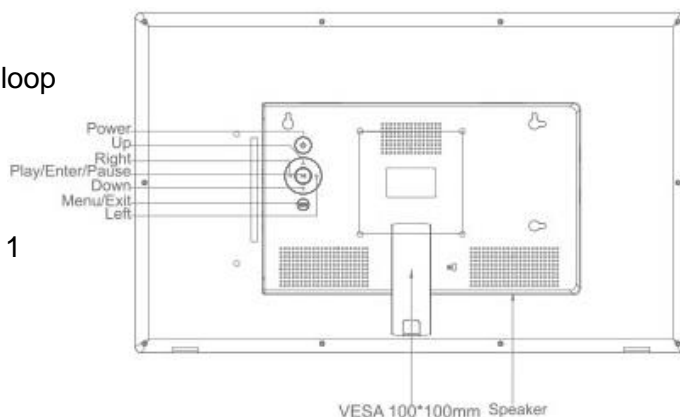

BRAUN DigiFrame 215

Hochwertiger Bilderrahmen für den POS Bereich, mit hochauflösendem IPS Display. Eingebaute Stereolautsprecher, HDMI Eingang, USB und SD Eingang, Kopfhörer/Audio Ausgang, AV Eingang. Vesa-Vorbereitung, Kensington Diebstahlschutz. Displaygröße 54,61cm (21.5"), 16:9, zur Präsentation digitaler Fotos und Videos. Full HD (1920x1080p) kompatibel, Auto Start Funktion.

- * Hoher Betrachtungswinkel durch 21.5" IPS Displaytechnologie
- * 1920*1080p Auflösung bei 16:9 Bildformat
- * Full HD Kompatibilität bei Foto- und Videodateien
- * USB Eingang
- * SD Kartenleser
- * HDMI Eingang
- * AV Eingang
- * Stereo AV-Ausgang (3.5mm Klinke)
- * Eingebaute Stereolautsprecher (3W X 2)
- * IR Fernbedienung
- * Auto-Start, Auto-play and Auto-loop programmierbar
- * VESA-Vorbereitung