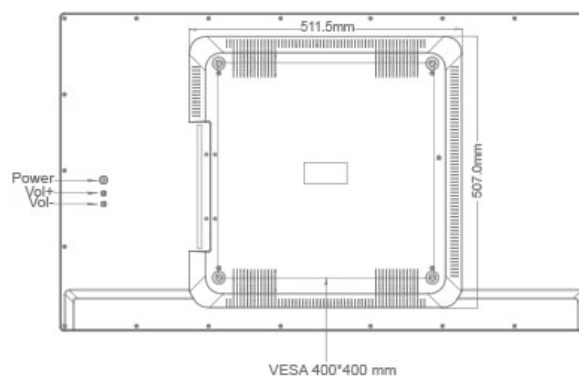

BRAUN DigiFrame 430

Hochwertiger Bilderrahmen für den POS Bereich, mit hochauflösendem IPS Display. Eingebaute Stereolautsprecher, HDMI Eingang, USB und SD Eingang, Kopfhörer/Audio Ausgang, AV Eingang. Vesa-Vorbereitung, Kensington Diebstahlschutz. Displaygröße 109,22 cm (43"), 16:9, zur Präsentation digitaler Fotos und Videos. Full HD (1920x1080p) kompatibel, Auto Start Funktion.

- * Hoher Betrachtungswinkel durch 43" IPS Displaytechnologie
- * 1920*1080p Auflösung bei 16:9 Bildformat
- * Full HD Kompatibilität bei Foto- und Videodateien
- * USB Eingang
- * SD Kartenleser
- * HDMI Eingang
- * AV Eingang
- * Stereo AV-Ausgang (3.5mm Klinke)
- * Eingebaute Stereolautsprecher (3W X 2)
- * IR Fernbedienung
- * Auto-Start, Auto-play and Auto-loop programmierbar
- * VESA-Vorbereitung