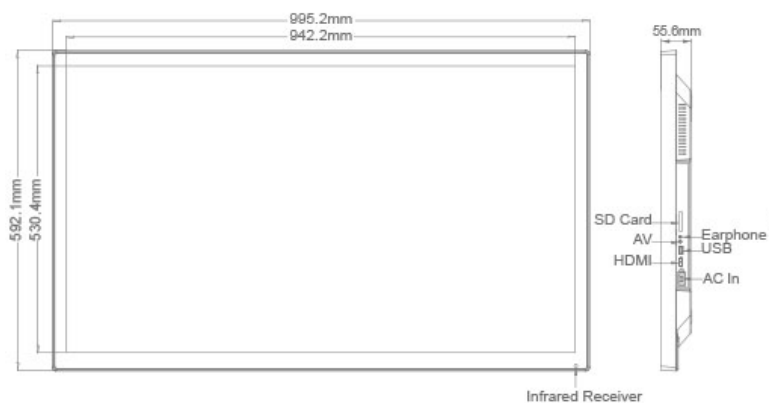

BRAUN DigiFrame 430

Hochwertiger Bilderrahmen für den POS Bereich, mit hochauflösendem IPS Display. Eingebaute Stereolautsprecher, HDMI Eingang, USB und SD Eingang, Kopfhörer/Audio Ausgang, AV Eingang. Vesa-Vorbereitung, Kensington Diebstahlschutz. Displaygröße 109,22 cm (43"), 16:9, zur Präsentation digitaler Fotos und Videos. Full HD (1920x1080p) kompatibel, Auto Start Funktion.

- * Hoher Betrachtungswinkel durch 43" IPS Displaytechnologie
- * 1920*1080p Auflösung bei 16:9 Bildformat
- * Full HD Kompatibilität bei Foto- und Videodateien
- * USB Eingang
- * SD Kartenleser
- * HDMI Eingang
- * AV Eingang
- * Stereo AV-Ausgang (3.5mm Klinke)
- * Eingebaute Stereolautsprecher (3W X 2)
- * IR Fernbedienung
- * Auto-Start, Auto-play and Auto-loop programmierbar
- * VESA-Vorbereitung